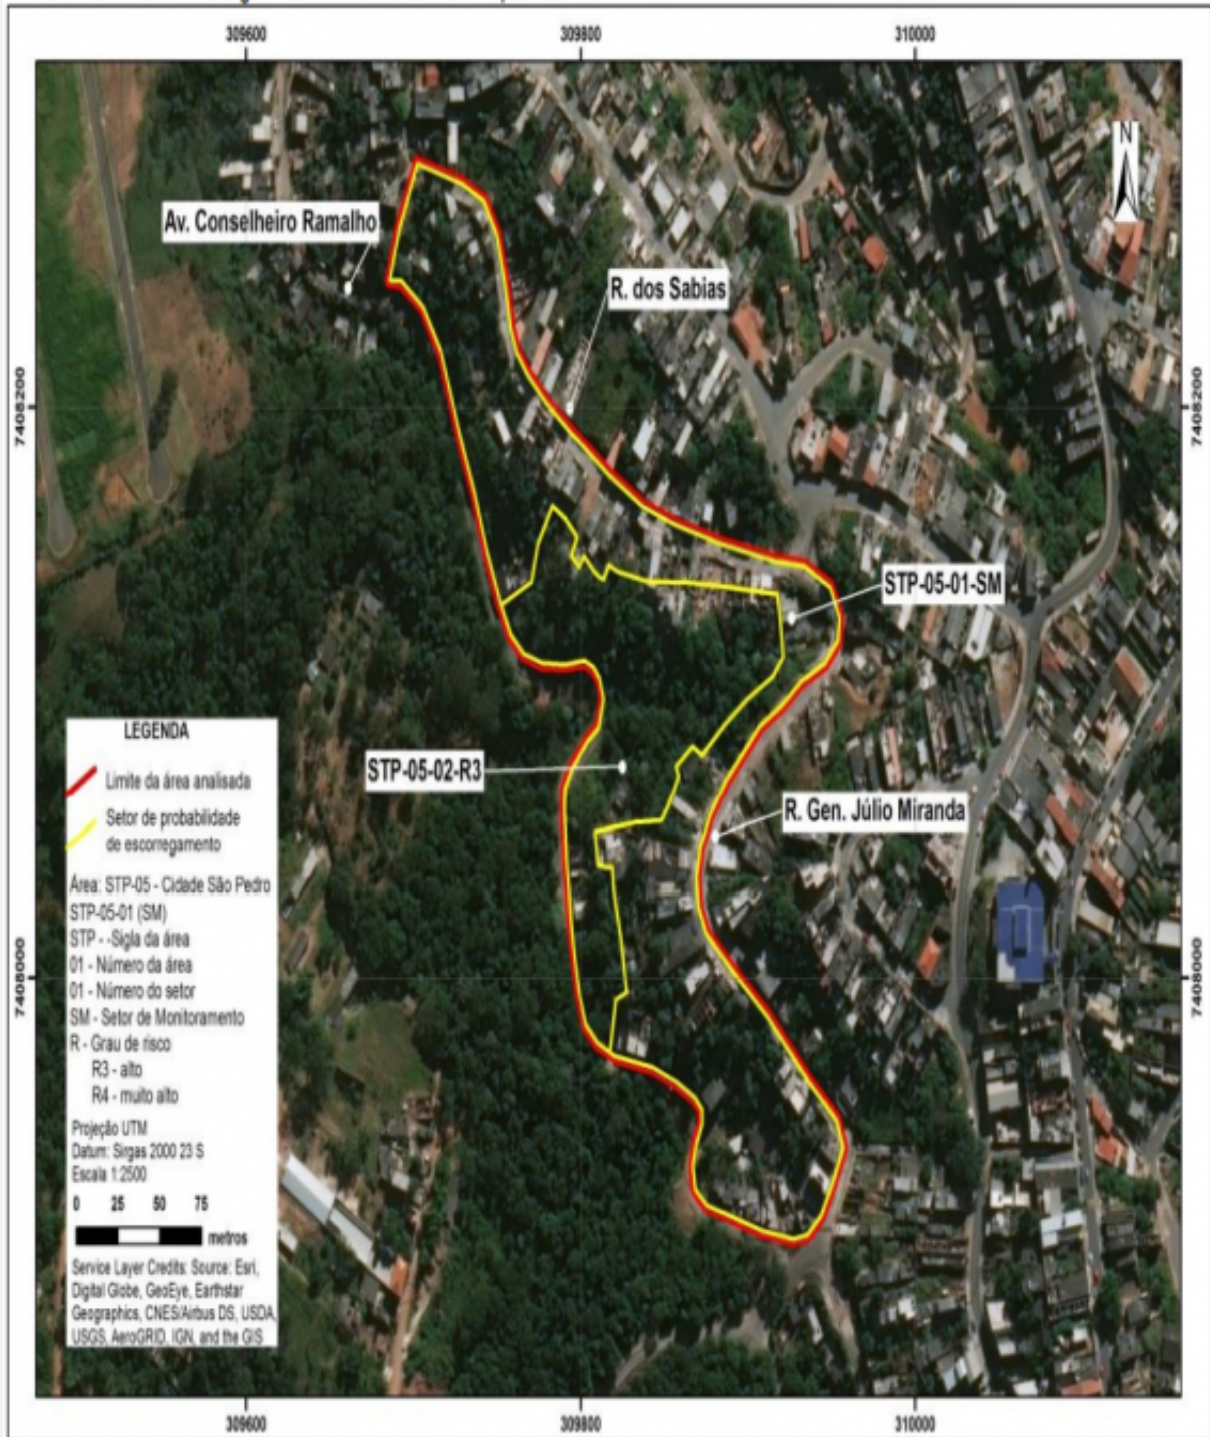

**Tipo área:** DESLIZAMENTOS

**Localidade:** AVENIDA CONSELHEIRO RAMALHO / RUA DOS SABIÃ•S, STP 04

**VISÃO GERAL DA ÁREA DE RISCO**

Foto FV-STP-04.01: Vista geral da área e dos setores mapeados.

IMAGEM IPT.

**Tipo área:** DESLIZAMENTOS

**Localidade:** AVENIDA CONSELHEIRO RAMALHO / RUA DOS SABIÃO•S, STP 04  
**AVENIDA CONSELHEIRO RAMALHO**

**IMAGEM IPT.**

**Tipo área:** DESLIZAMENTOS

**Localidade:** AVENIDA CONSELHEIRO RAMALHO / RUA DOS SABIÃ•S, STP 05.

**VISÃO GERAL DA ÁREA DE RISCO**

Foto FV-STP-05.01: Vista geral da área e dos setores mapeados.

IMAGEM IPT.

**Tipo área:** DESLIZAMENTOS

**Localidade:** AVENIDA CONSELHEIRO RAMALHO / RUA DOS SABIÃO•S, STP 05.  
**AVENIDA CONSELHEIRO RAMALHO**

**IMAGEM IPT.**

**Tipo área:** DESLIZAMENTOS

**Localidade:** RUA SANTA CRUZ / RUA PLANETA, STP-06.

**VISÃO GERAL DA ÁREA DE RISCO**

Foto FV-STP-06.01: Vista geral da área e dos setores mapeados.

IMAGEM IPT.