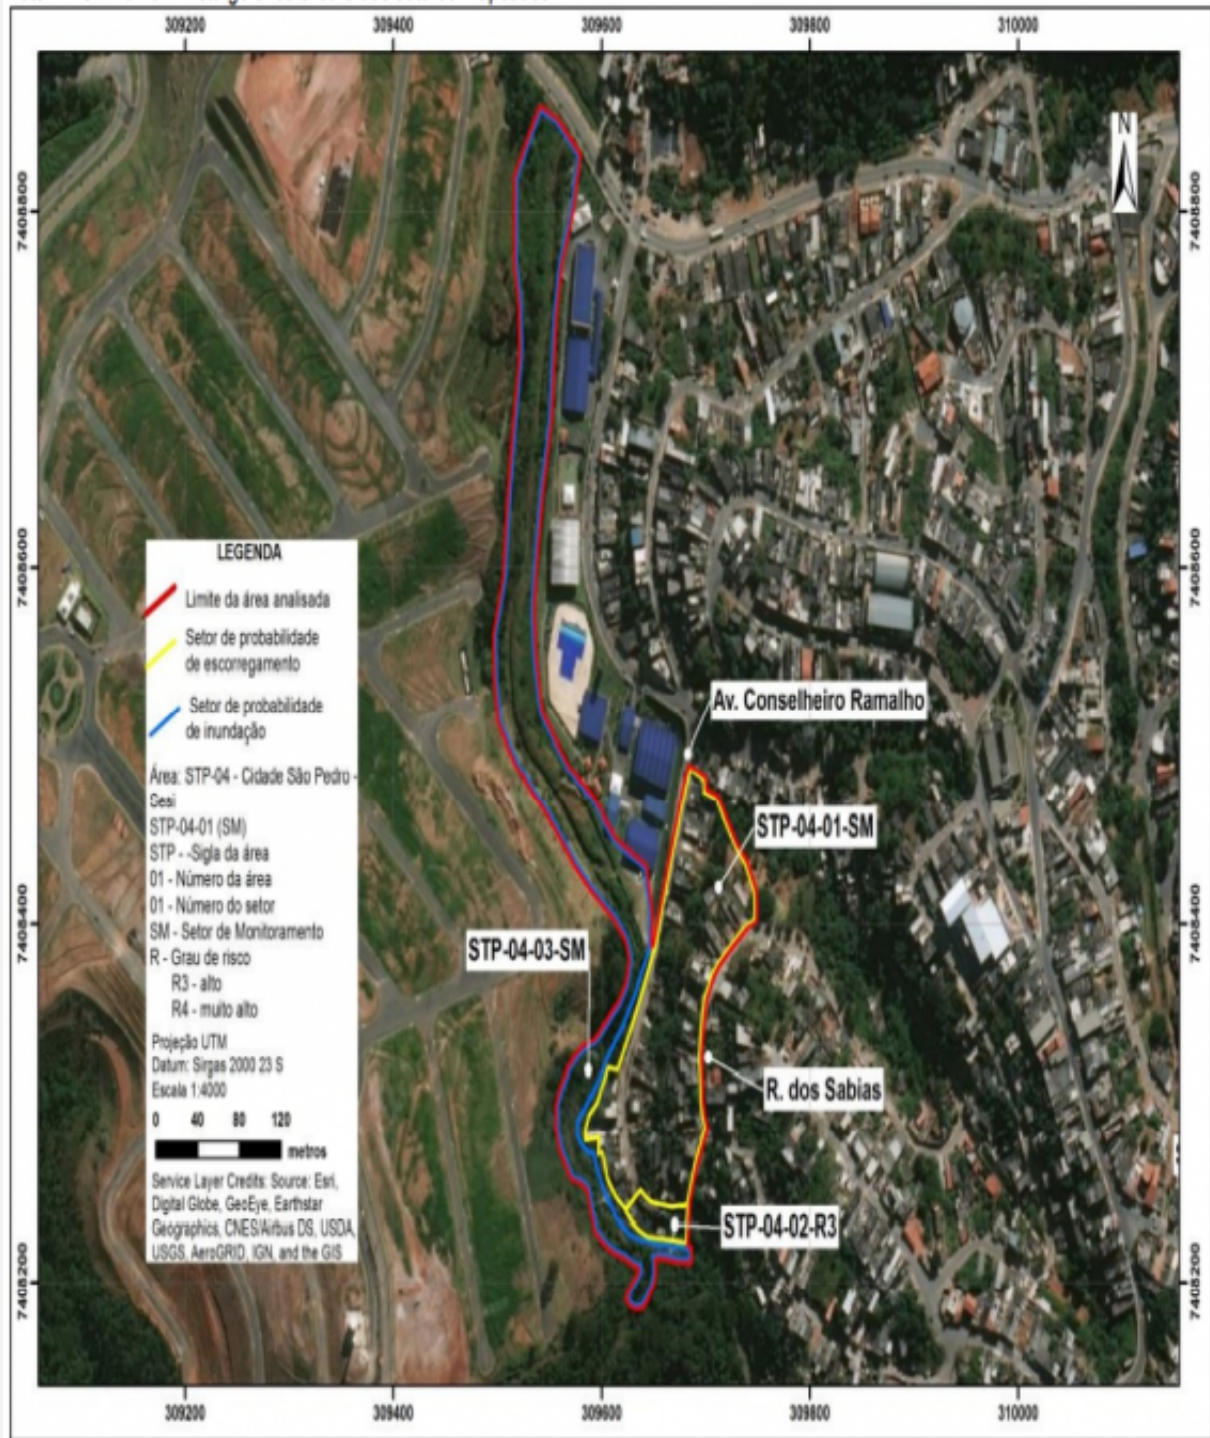

**Tipo área:** DESLIZAMENTOS

**Localidade:** AVENIDA CONSELHEIRO RAMALHO / RUA DOS SABIÃ•S, STP 04

**VISÃO GERAL DA ÁREA DE RISCO**

Foto FV-STP-04.01: Vista geral da área e dos setores mapeados.

IMAGEM IPT.

**Tipo área:** DESLIZAMENTOS

**Localidade:** AVENIDA CONSELHEIRO RAMALHO / RUA DOS SABIÃO•S, STP 04  
**AVENIDA CONSELHEIRO RAMALHO**

**IMAGEM IPT.**

**Tipo área:** DESLIZAMENTOS

**Localidade:** AVENIDA CONSELHEIRO RAMALHO / RUA DOS SABIÃ•S, STP 05.

**VISÃO GERAL DA ÁREA DE RISCO**

Foto FV-STP-05.01: Vista geral da área e dos setores mapeados.

IMAGEM IPT.

**Tipo área:** DESLIZAMENTOS

**Localidade:** AVENIDA CONSELHEIRO RAMALHO / RUA DOS SABIÃO•S, STP 05.  
**AVENIDA CONSELHEIRO RAMALHO**

**IMAGEM IPT.**

**Tipo área:** DESLIZAMENTOS

**Localidade:** RUA SANTA CRUZ / RUA PLANETA, STP-06.

**VISÃO GERAL DA ÁREA DE RISCO**

Foto FV-STP-06.01: Vista geral da área e dos setores mapeados.

IMAGEM IPT.