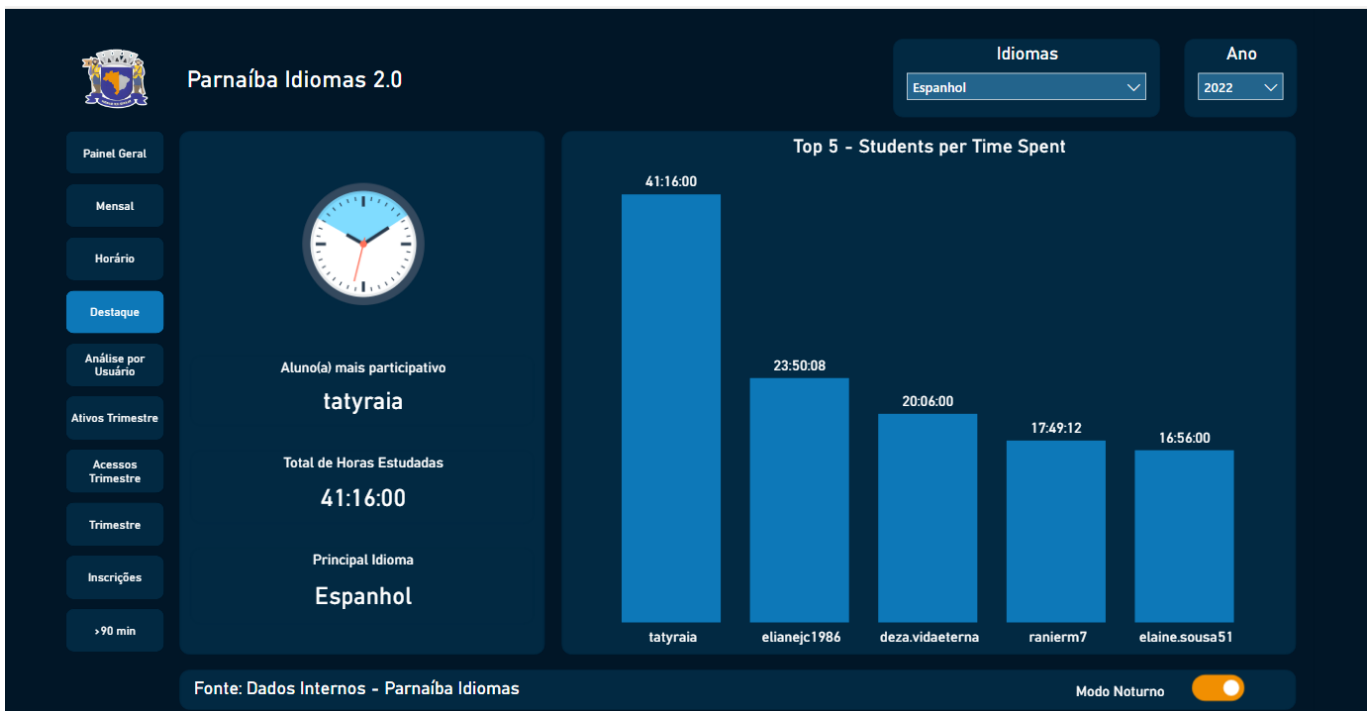

- Geolocalização de Ocorrências

Segurança Urbana

- Série Histórica da Taxa de delitos no SSP

- Dashboard de Violência Doméstica em 2022 - Fonte INFOCRIM.

Fonte: Secretaria de Estado dos Negócios da Segurança Pública com dados do Sistema de Informações Criminais (INFOCRIM)

Trânsito

- Acompanhamento das Ocorrências de trânsito em tempo real

- Monitoramento de Chuvas em Tempo Real

• Acompanhamento transporte coletivo - Passageiros

• Monitoramento de carros abandonados

Assistência Social

- Pesquisa de Satisfação no Atendimento nas Unidade de Assistência Social

- Todas as unidades atingiram média de satisfação acima de 90%

Parnaíba idiomas

- Já temos mais de 21.700 inscritos no Parnaíba Idiomas

- Acompanhamento do desempenho dos alunos do Parnaíba Idiomas em 25 idiomas disponíveis na plataforma

Gestão Pública

- Acompanhamento dos prazos e saldo das ATAS, melhorando a gestão de compras

- Acompanhamento dos números de funcionários, custos por Unidade, Secretaria e Função, utilizado na composição do centro de custos.