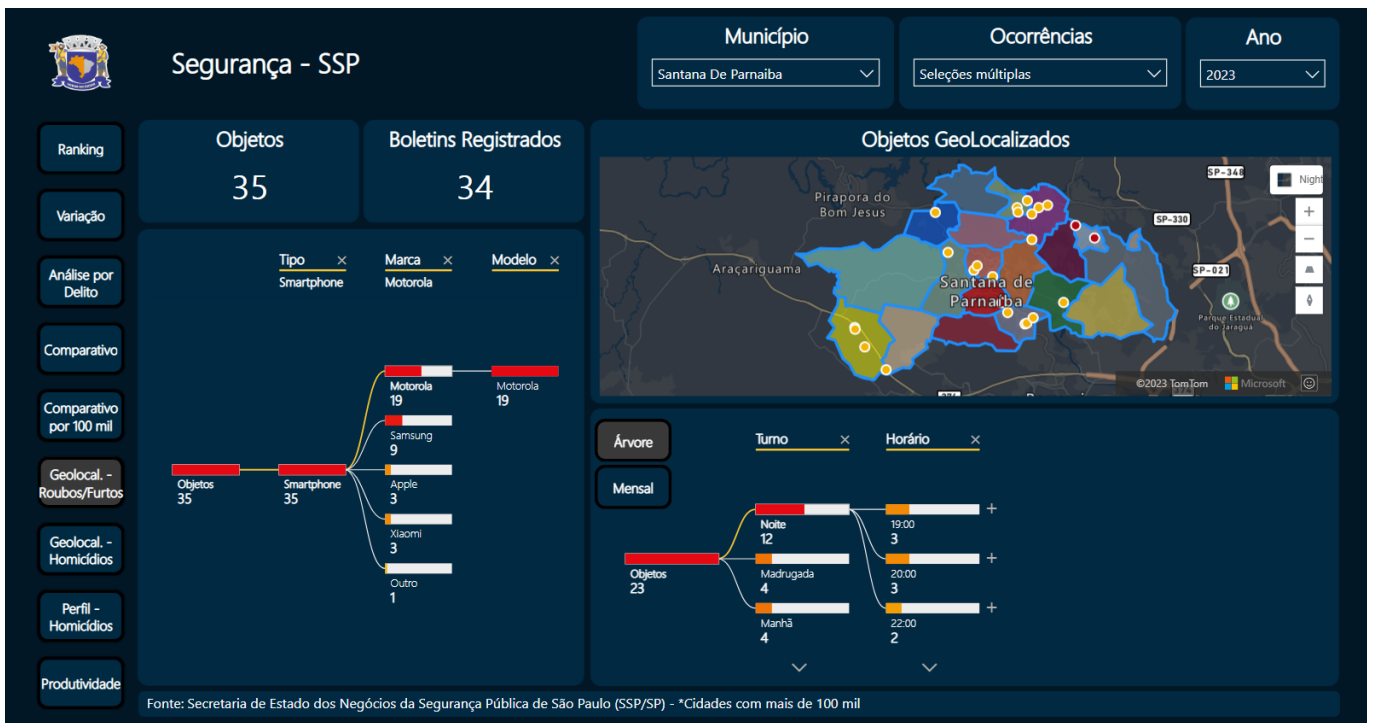

- Acompanhamento dos casos de COVID nas escolas após o retorno às aulas presenciais

Segurança

- Desde 2014, Santana de Parnaíba permanece com o menor índice criminal da Região entre Cidades com mais de 100 mil habitantes.

- Geolocalização de Ocorrências

Segurança Urbana

- Série Histórica da Taxa de delitos no SSP

- Dashboard de Violência Doméstica em 2022 - Fonte INFOCRIM.

Fonte: Secretaria de Estado dos Negócios da Segurança Pública com dados do Sistema de Informações Criminais (INFOCRIM)

Trânsito

- Acompanhamento das Ocorrências de trânsito em tempo real

- Monitoramento de Chuvas em Tempo Real

• Acompanhamento transporte coletivo - Passageiros

• Monitoramento de carros abandonados

Assistência Social