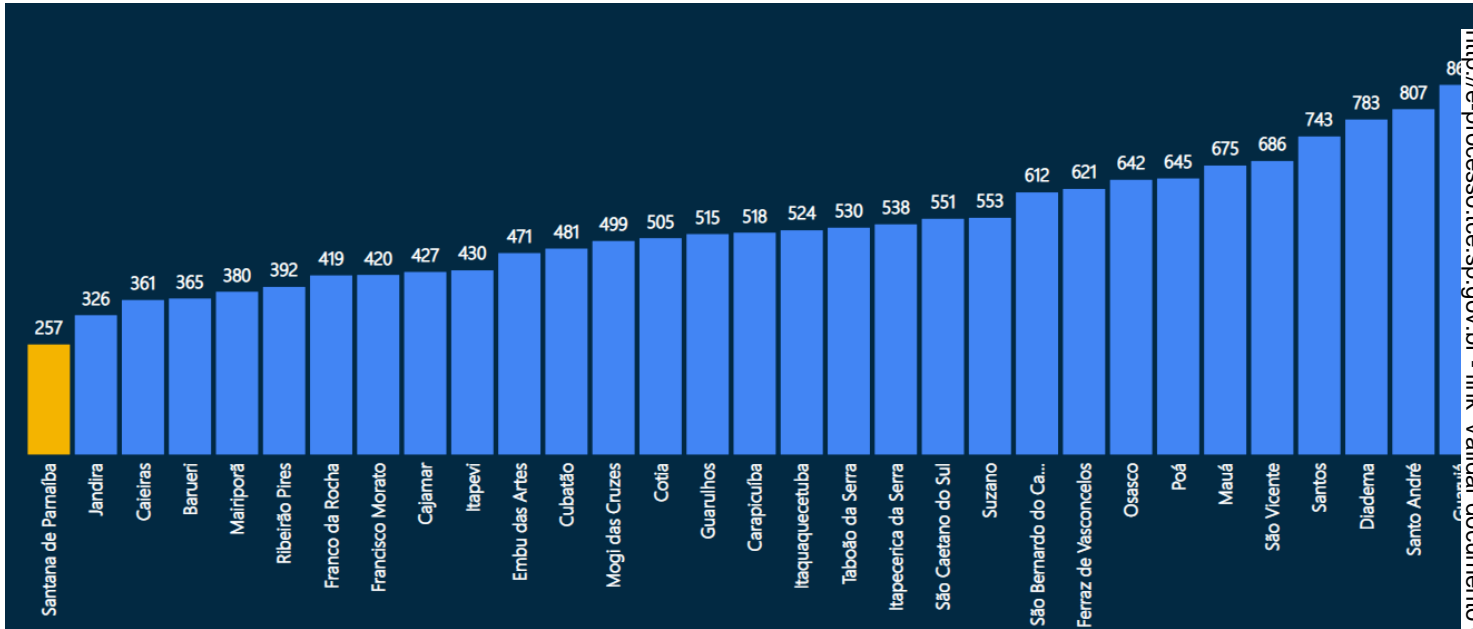

Planejamento Educacional

- Acompanhamento e incentivo das inscrições, participação e desempenho do ENEM

- Planejamento para as novas unidades escolares

Planejamento Educacional

- Acompanhamento bimestral da Alfabetização dos alunos

- Acompanhamento dos casos de COVID nas escolas após o retorno às aulas presenciais

Segurança

- Desde 2014, Santana de Parnaíba permanece com o menor índice criminal da Região entre Cidades com mais de 100 mil habitantes.

- Geolocalização de Ocorrências

Segurança Urbana

- Série Histórica da Taxa de delitos no SSP

- Dashboard de Violência Doméstica em 2022 - Fonte INFOCRIM.

Fonte: Secretaria de Estado dos Negócios da Segurança Pública com dados do Sistema de Informações Criminais (INFOCRIM)