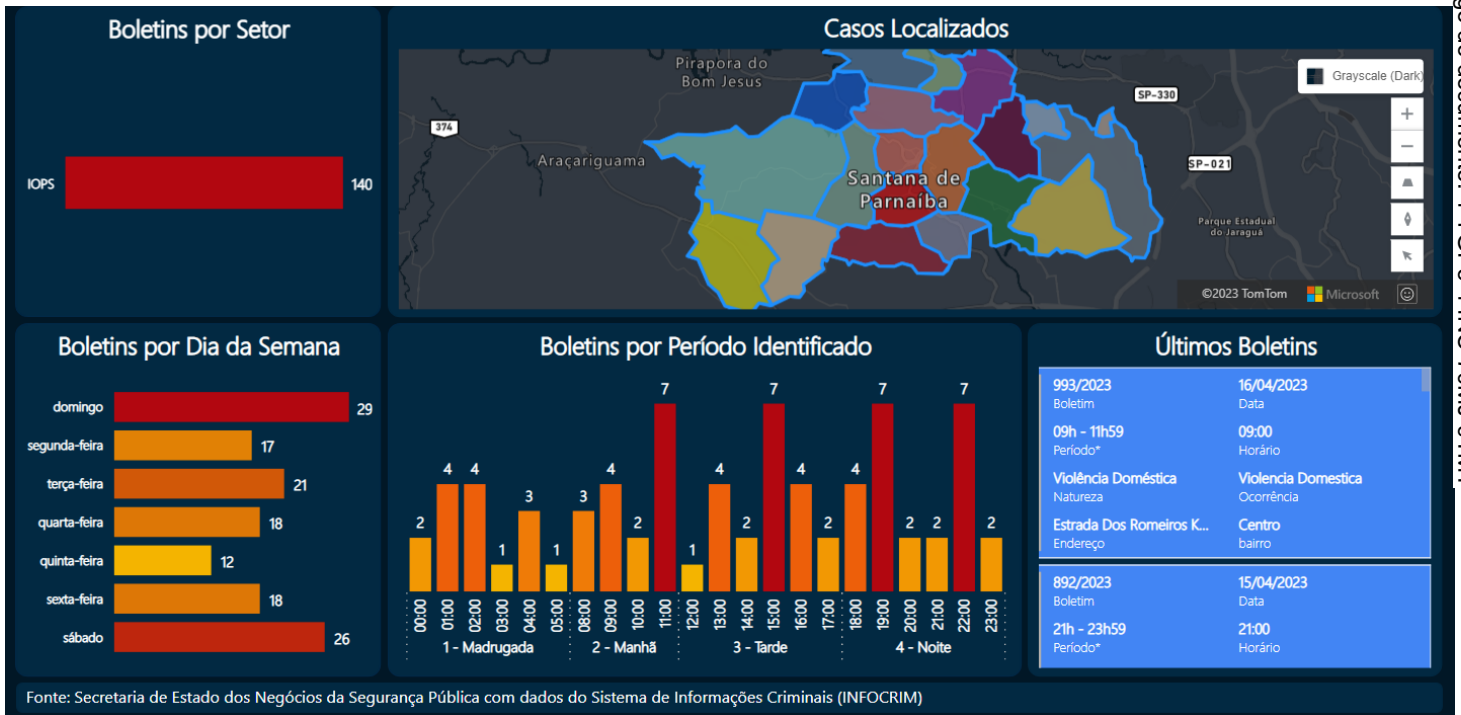

- Acompanhamento dos casos de COVID nas escolas após o retorno às aulas presenciais

Segurança

- Desde 2014, Santana de Parnaíba permanece com o menor índice criminal da Região entre Cidades com mais de 100 mil habitantes.

- Geolocalização de Ocorrências

Segurança Urbana

- Série Histórica da Taxa de delitos no SSP

- Dashboard de Violência Doméstica em 2022 - Fonte INFOCRIM.

Fonte: Secretaria de Estado dos Negócios da Segurança Pública com dados do Sistema de Informações Criminais (INFOCRIM)

Trânsito

- Acompanhamento das Ocorrências de trânsito em tempo real

- Monitoramento de Chuvas em Tempo Real

• Acompanhamento transporte coletivo - Passageiros

• Monitoramento de carros abandonados

Assistência Social