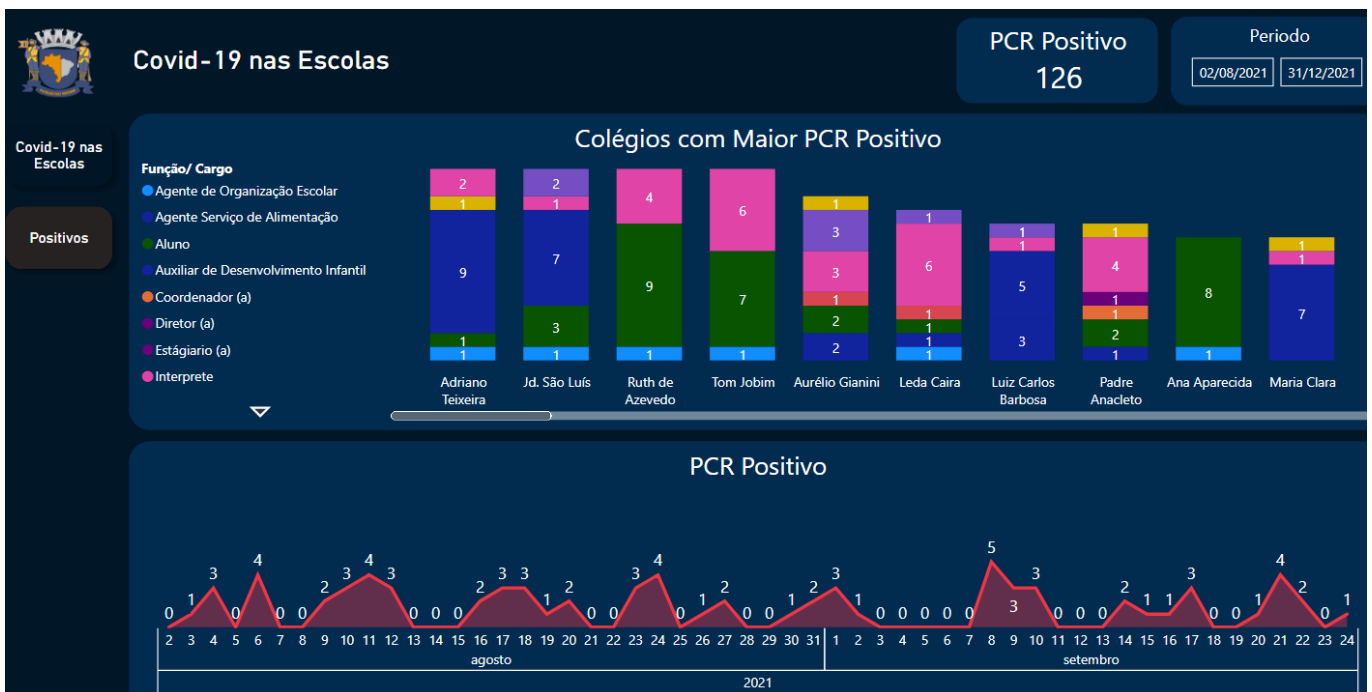

Planejamento Educacional

- Acompanhamento e incentivo das inscrições, participação e desempenho do ENEM

- Planejamento para as novas unidades escolares

Planejamento Educacional

- Acompanhamento bimestral da Alfabetização dos alunos

- Acompanhamento dos casos de COVID nas escolas após o retorno às aulas presenciais

Segurança

- Desde 2014, Santana de Parnaíba permanece com o menor índice criminal da Região entre Cidades com mais de 100 mil habitantes.

- Geolocalização de Ocorrências

Segurança Urbana

- Série Histórica da Taxa de delitos no SSP

- Dashboard de Violência Doméstica em 2022 - Fonte INFOCRIM.

Fonte: Secretaria de Estado dos Negócios da Segurança Pública com dados do Sistema de Informações Criminais (INFOCRIM)

Trânsito

- Acompanhamento das Ocorrências de trânsito em tempo real

- Monitoramento de Chuvas em Tempo Real

• Acompanhamento transporte coletivo - Passageiros

• Monitoramento de carros abandonados

Assistência Social