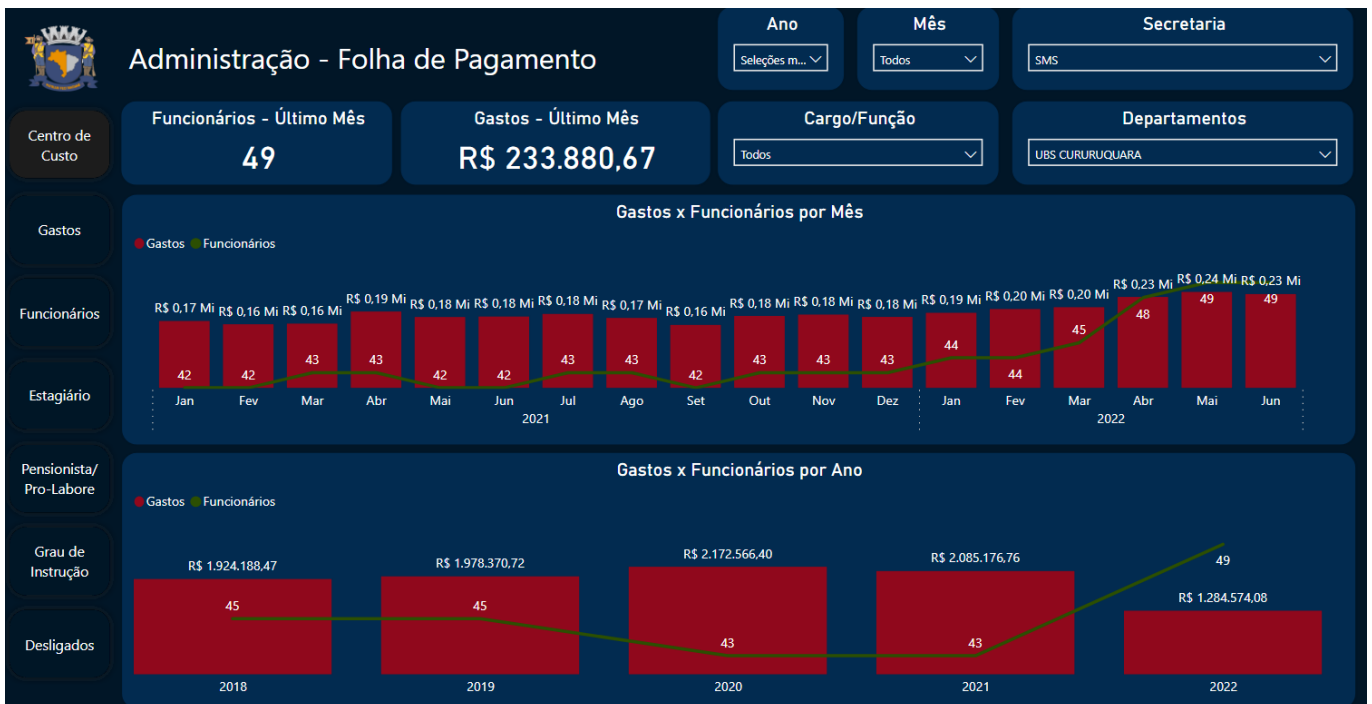

- Geolocalização de Ocorrências

Segurança Urbana

- Série Histórica da Taxa de delitos no SSP

- Dashboard de Violência Doméstica em 2022 - Fonte INFOCRIM.

Fonte: Secretaria de Estado dos Negócios da Segurança Pública com dados do Sistema de Informações Criminais (INFOCRIM)

- Acompanhamento do desempenho dos alunos do Parnaíba Idiomas em 25 idiomas disponíveis na plataforma

Gestão Pública

- Acompanhamento dos prazos e saldo das ATAS, melhorando a gestão de compras

- Acompanhamento dos números de funcionários, custos por Unidade, Secretaria e Função, utilizado na composição do centro de custos.

Monitoramento de Indicadores

- Índice de Efetividade da Gestão Municipal -> IEG-M

- CLP - Ranking de Competitividade de Municípios