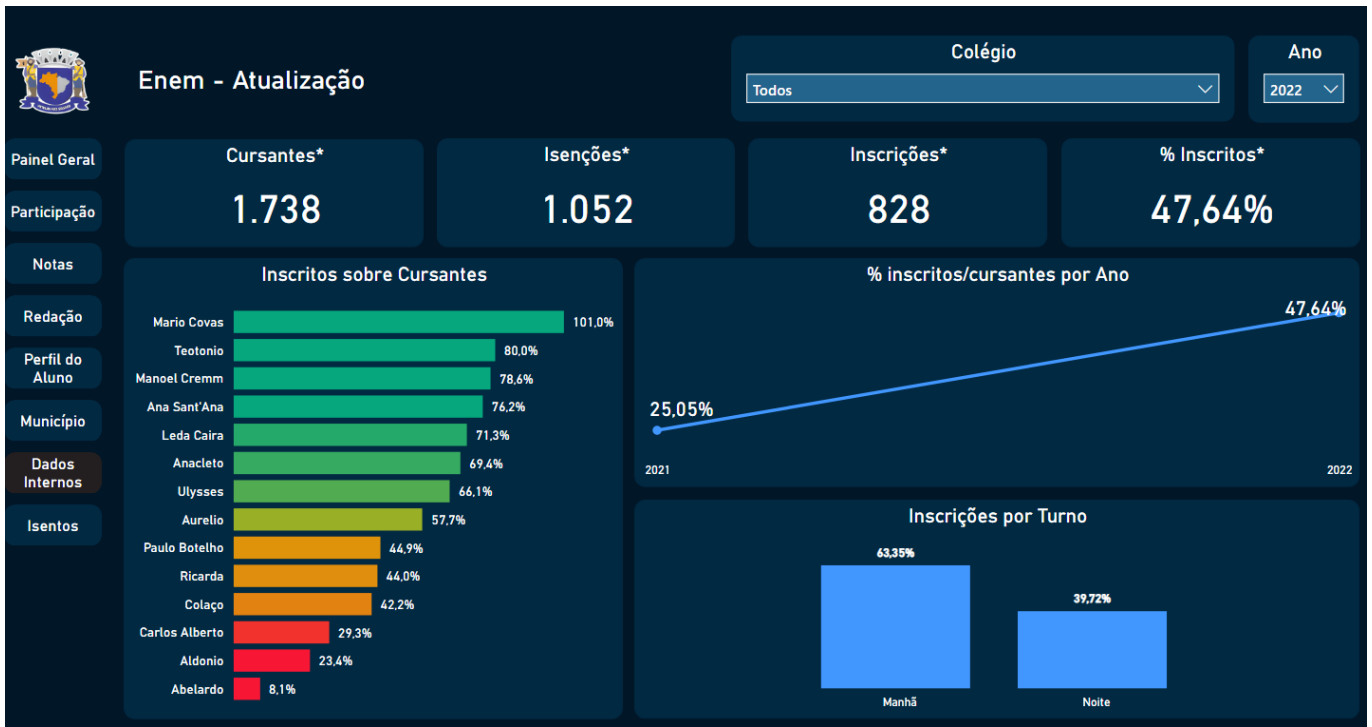

Planejamento Educacional

- Acompanhamento e incentivo das inscrições, participação e desempenho do ENEM

- Planejamento para as novas unidades escolares

Planejamento Educacional

- Acompanhamento bimestral da Alfabetização dos alunos

- Acompanhamento dos casos de COVID nas escolas após o retorno às aulas presenciais

Segurança

- Desde 2014, Santana de Parnaíba permanece com o menor índice criminal da Região entre Cidades com mais de 100 mil habitantes.

- Geolocalização de Ocorrências

Segurança Urbana

- Série Histórica da Taxa de delitos no SSP

- Dashboard de Violência Doméstica em 2022 - Fonte INFOCRIM.

Fonte: Secretaria de Estado dos Negócios da Segurança Pública com dados do Sistema de Informações Criminais (INFOCRIM)