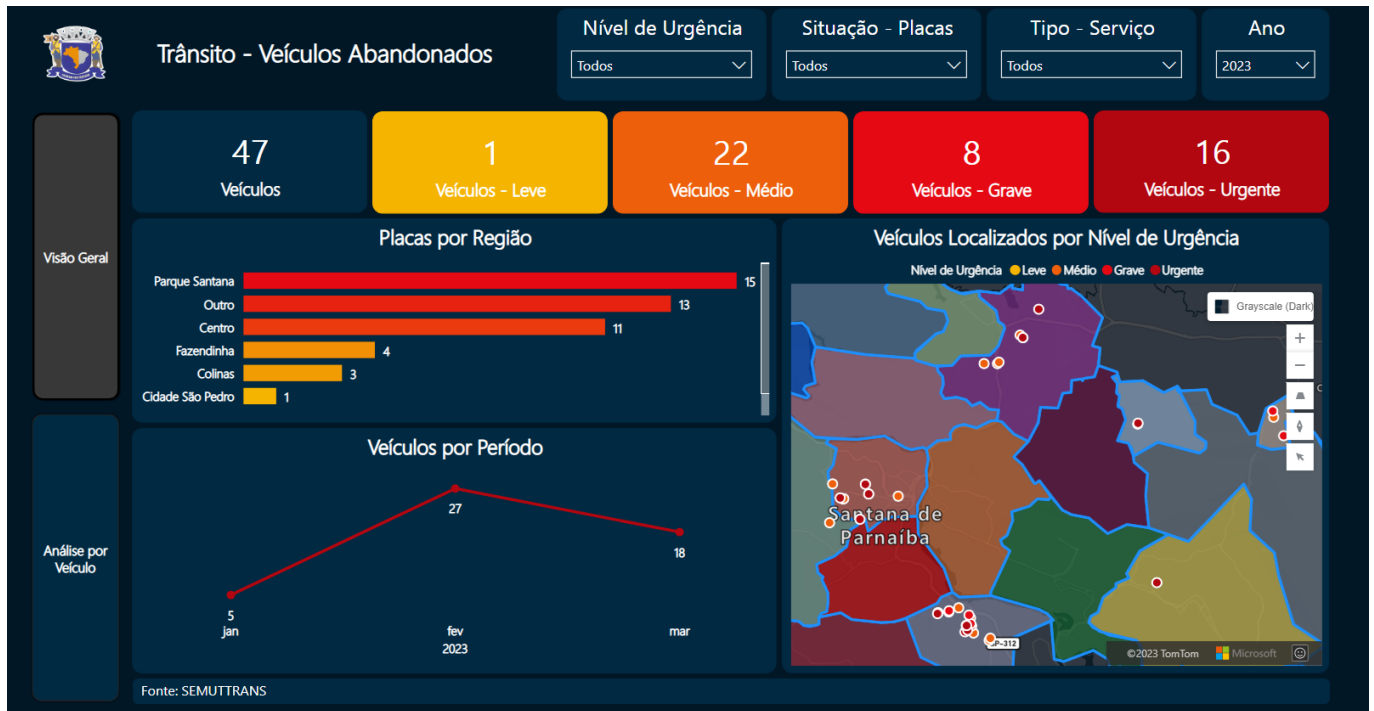

- Geolocalização de Ocorrências

Segurança Urbana

- Série Histórica da Taxa de delitos no SSP

- Dashboard de Violência Doméstica em 2022 - Fonte INFOCRIM.

Fonte: Secretaria de Estado dos Negócios da Segurança Pública com dados do Sistema de Informações Criminais (INFOCRIM)

Trânsito

- Acompanhamento das Ocorrências de trânsito em tempo real

- Monitoramento de Chuvas em Tempo Real

• Acompanhamento transporte coletivo - Passageiros

• Monitoramento de carros abandonados

Assistência Social