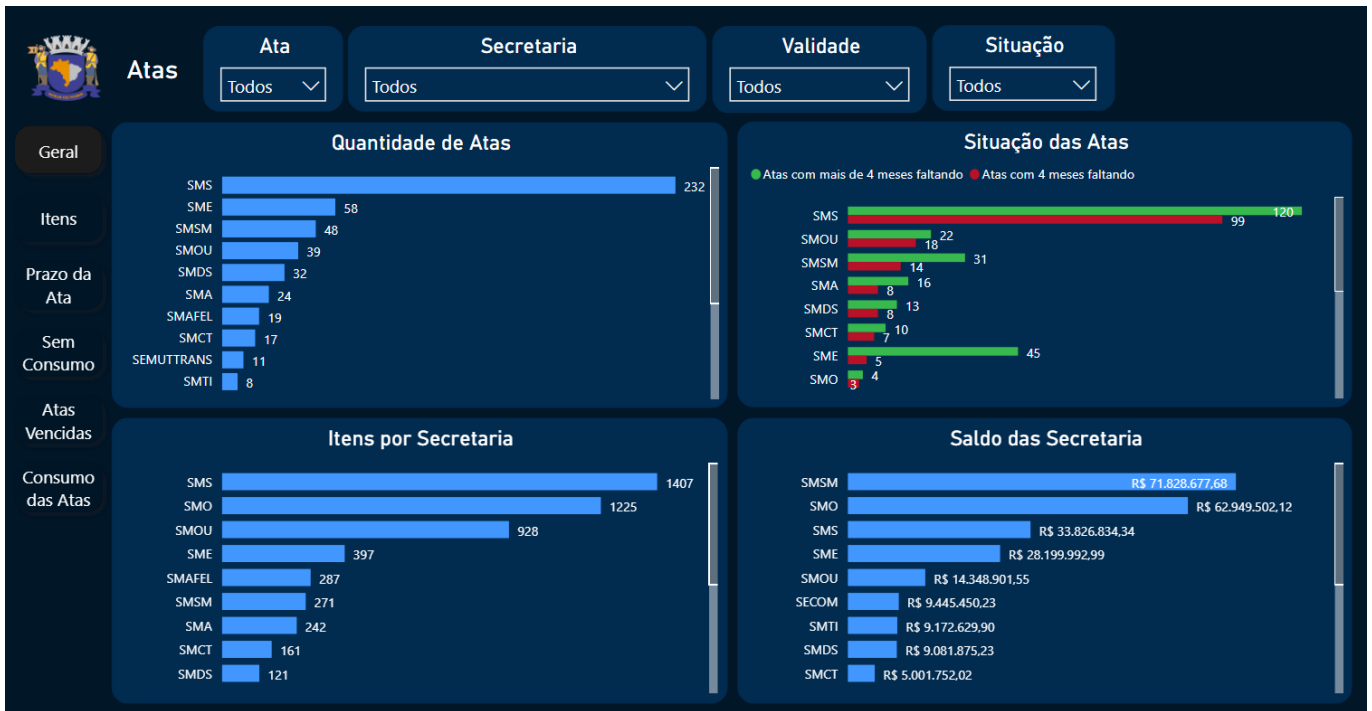

- Geolocalização de Ocorrências

Segurança Urbana

- Série Histórica da Taxa de delitos no SSP

- Dashboard de Violência Doméstica em 2022 - Fonte INFOCRIM.

Fonte: Secretaria de Estado dos Negócios da Segurança Pública com dados do Sistema de Informações Criminais (INFOCRIM)

Trânsito

- Acompanhamento das Ocorrências de trânsito em tempo real

- Monitoramento de Chuvas em Tempo Real

• Acompanhamento transporte coletivo - Passageiros

• Monitoramento de carros abandonados

Assistência Social

- Pesquisa de Satisfação no Atendimento nas Unidade de Assistência Social

- Todas as unidades atingiram média de satisfação acima de 90%

Parnaíba idiomas

- Já temos mais de 21.700 inscritos no Parnaíba Idiomas

- Acompanhamento do desempenho dos alunos do Parnaíba Idiomas em 25 idiomas disponíveis na plataforma

Gestão Pública

- Acompanhamento dos prazos e saldo das ATAS, melhorando a gestão de compras

- Acompanhamento dos números de funcionários, custos por Unidade, Secretaria e Função, utilizado na composição do centro de custos.