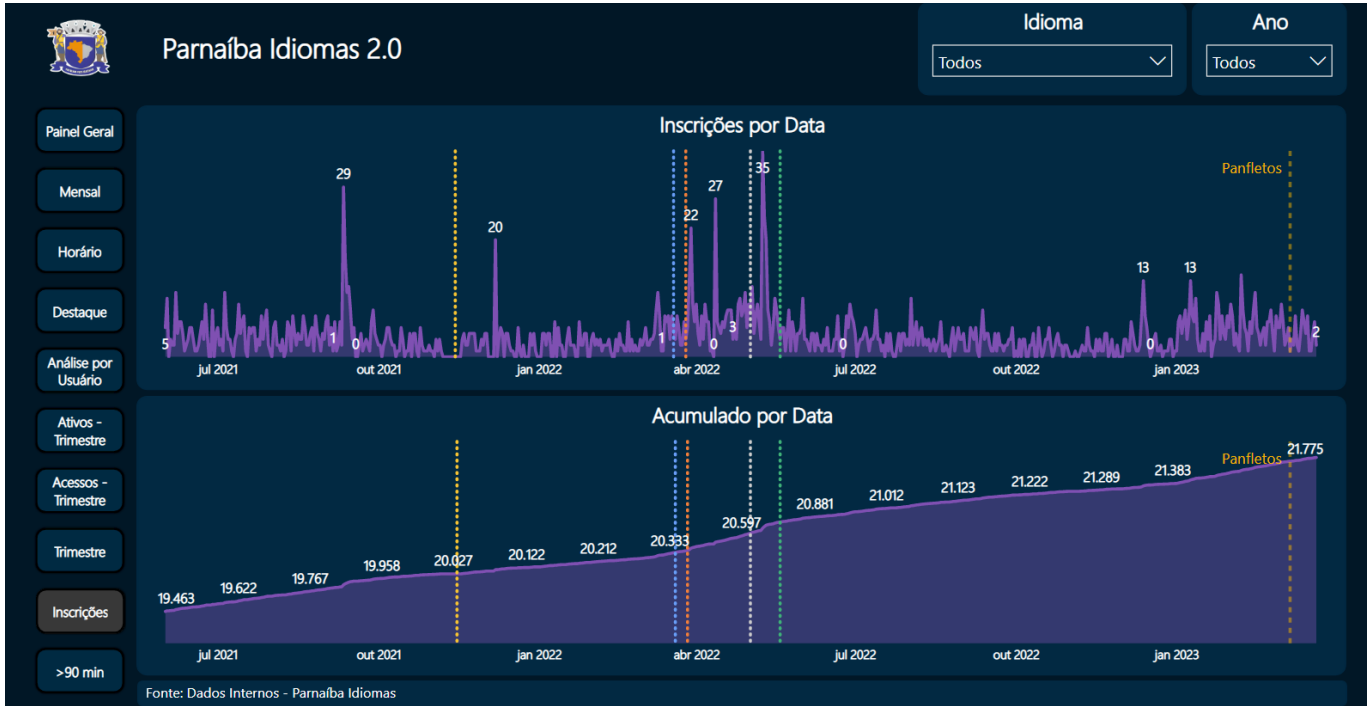

- Geolocalização de Ocorrências

Segurança Urbana

- Série Histórica da Taxa de delitos no SSP

- Dashboard de Violência Doméstica em 2022 - Fonte INFOCRIM.

Fonte: Secretaria de Estado dos Negócios da Segurança Pública com dados do Sistema de Informações Criminais (INFOCRIM)

Trânsito

- Acompanhamento das Ocorrências de trânsito em tempo real

- Monitoramento de Chuvas em Tempo Real

• Acompanhamento transporte coletivo - Passageiros

• Monitoramento de carros abandonados

Assistência Social

- Pesquisa de Satisfação no Atendimento nas Unidade de Assistência Social

- Todas as unidades atingiram média de satisfação acima de 90%

Parnaíba idiomas

- Já temos mais de 21.700 inscritos no Parnaíba Idiomas

- Acompanhamento do desempenho dos alunos do Parnaíba Idiomas em 25 idiomas disponíveis na plataforma

Gestão Pública

- Acompanhamento dos prazos e saldo das ATAS, melhorando a gestão de compras

- Acompanhamento dos números de funcionários, custos por Unidade, Secretaria e Função, utilizado na composição do centro de custos.