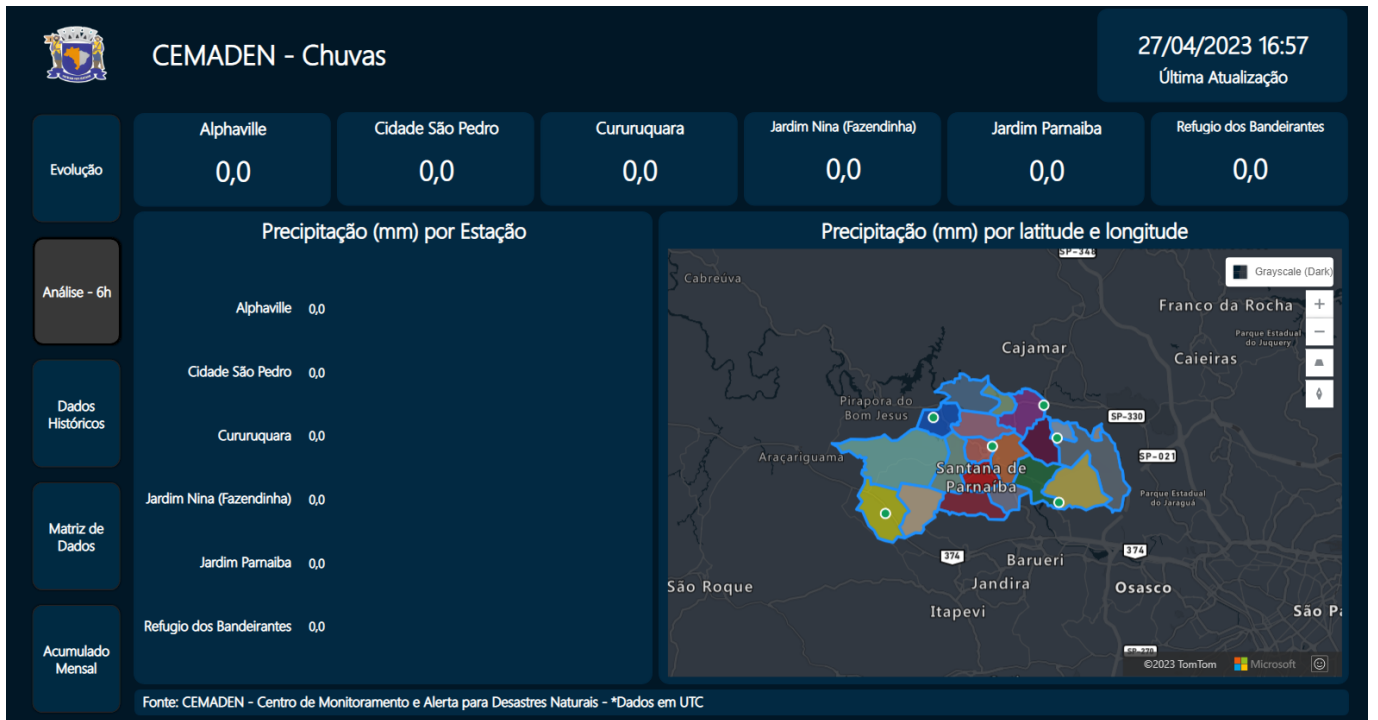

- Acompanhamento dos casos de COVID nas escolas após o retorno às aulas presenciais

Segurança

- Desde 2014, Santana de Parnaíba permanece com o menor índice criminal da Região entre Cidades com mais de 100 mil habitantes.

- Geolocalização de Ocorrências

Segurança Urbana

- Série Histórica da Taxa de delitos no SSP

- Dashboard de Violência Doméstica em 2022 - Fonte INFOCRIM.

Fonte: Secretaria de Estado dos Negócios da Segurança Pública com dados do Sistema de Informações Criminais (INFOCRIM)

Trânsito

- Acompanhamento das Ocorrências de trânsito em tempo real

- Monitoramento de Chuvas em Tempo Real

• Acompanhamento transporte coletivo - Passageiros

• Monitoramento de carros abandonados

Assistência Social