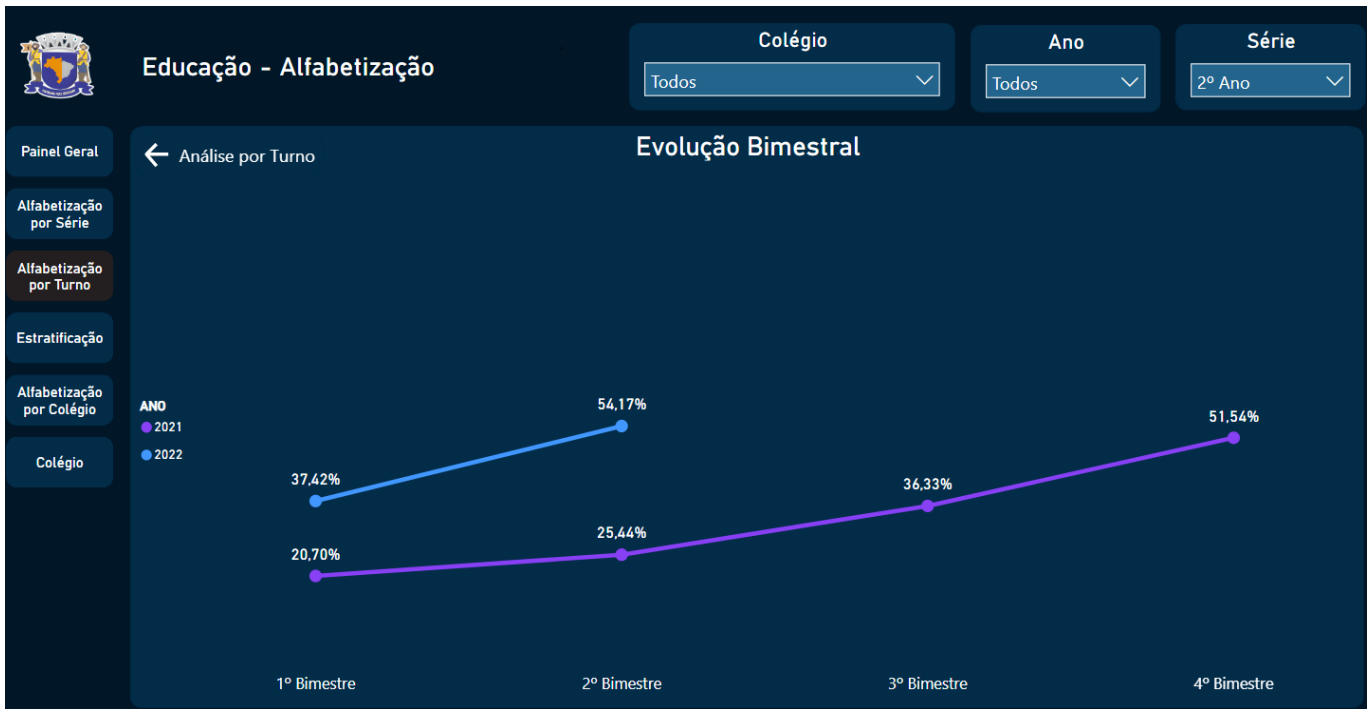

Planejamento Educacional

- Acompanhamento e incentivo das inscrições, participação e desempenho do ENEM

- Planejamento para as novas unidades escolares

Planejamento Educacional

- Acompanhamento bimestral da Alfabetização dos alunos

- Acompanhamento dos casos de COVID nas escolas após o retorno às aulas presenciais

Segurança

- Desde 2014, Santana de Parnaíba permanece com o menor índice criminal da Região entre Cidades com mais de 100 mil habitantes.

- Geolocalização de Ocorrências

Segurança Urbana

- Série Histórica da Taxa de delitos no SSP

- Dashboard de Violência Doméstica em 2022 - Fonte INFOCRIM.

Fonte: Secretaria de Estado dos Negócios da Segurança Pública com dados do Sistema de Informações Criminais (INFOCRIM)