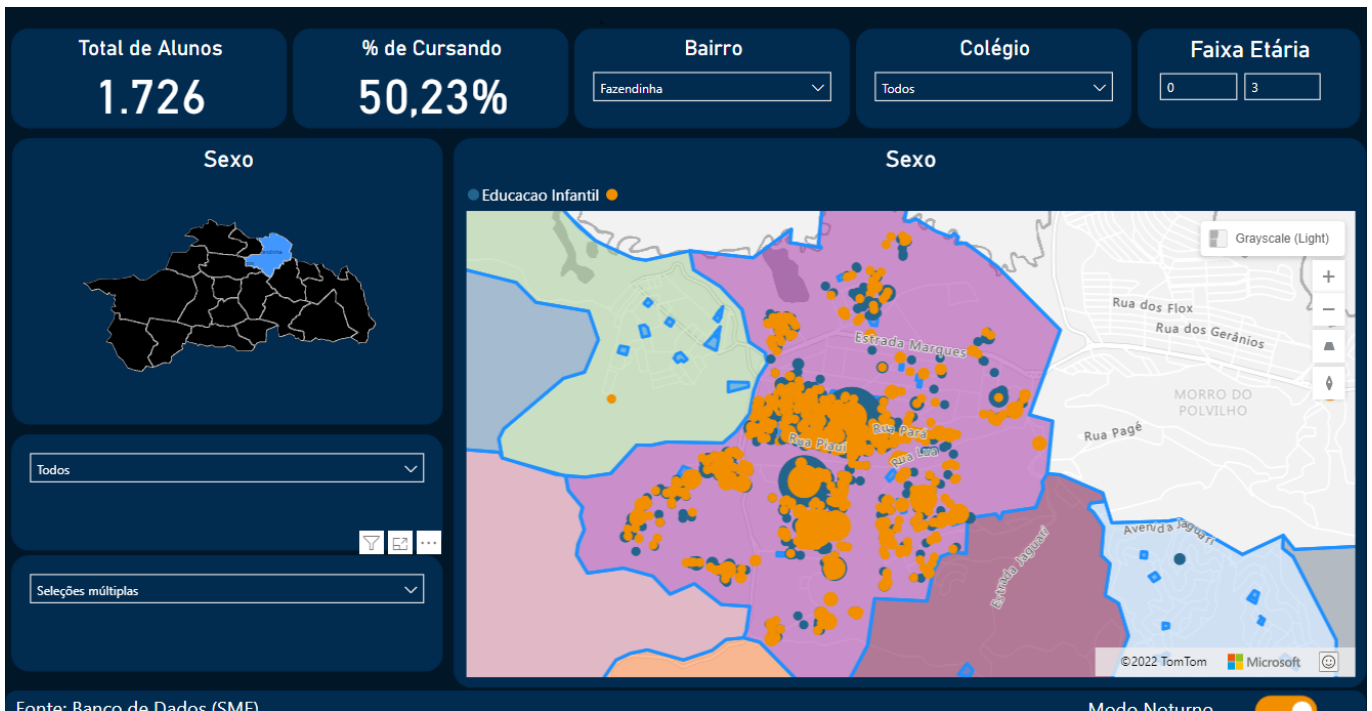

Planejamento Educacional

- Acompanhamento e incentivo das inscrições, participação e desempenho do ENEM

- Planejamento para as novas unidades escolares

Planejamento Educacional

- Acompanhamento bimestral da Alfabetização dos alunos

- Acompanhamento dos casos de COVID nas escolas após o retorno às aulas presenciais

Segurança

- Desde 2014, Santana de Parnaíba permanece com o menor índice criminal da Região entre Cidades com mais de 100 mil habitantes.

- Geolocalização de Ocorrências

Segurança Urbana

- Série Histórica da Taxa de delitos no SSP

- Dashboard de Violência Doméstica em 2022 - Fonte INFOCRIM.

Fonte: Secretaria de Estado dos Negócios da Segurança Pública com dados do Sistema de Informações Criminais (INFOCRIM)