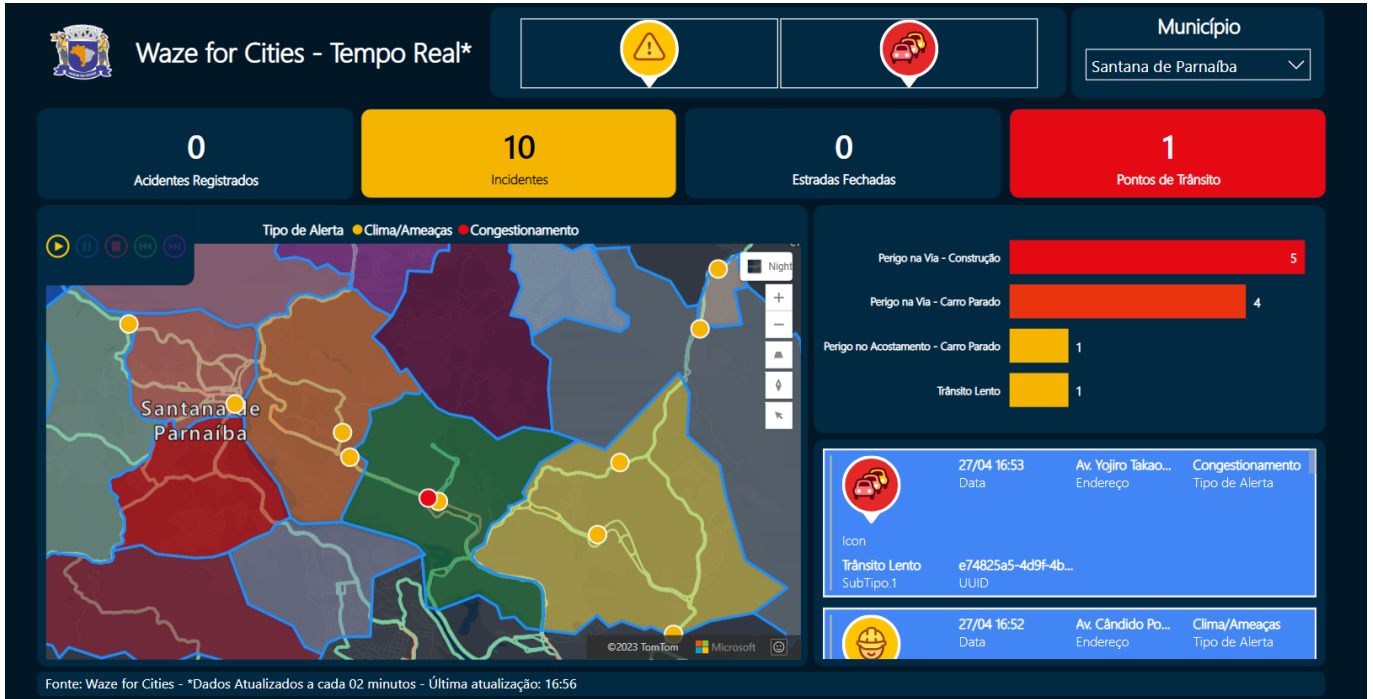

- Acompanhamento dos casos de COVID nas escolas após o retorno às aulas presenciais

Segurança

- Desde 2014, Santana de Parnaíba permanece com o menor índice criminal da Região entre Cidades com mais de 100 mil habitantes.

- Geolocalização de Ocorrências

Segurança Urbana

- Série Histórica da Taxa de delitos no SSP

- Dashboard de Violência Doméstica em 2022 - Fonte INFOCRIM.

Fonte: Secretaria de Estado dos Negócios da Segurança Pública com dados do Sistema de Informações Criminais (INFOCRIM)

Trânsito

- Acompanhamento das Ocorrências de trânsito em tempo real

- Monitoramento de Chuvas em Tempo Real

• Acompanhamento transporte coletivo - Passageiros

• Monitoramento de carros abandonados

Assistência Social