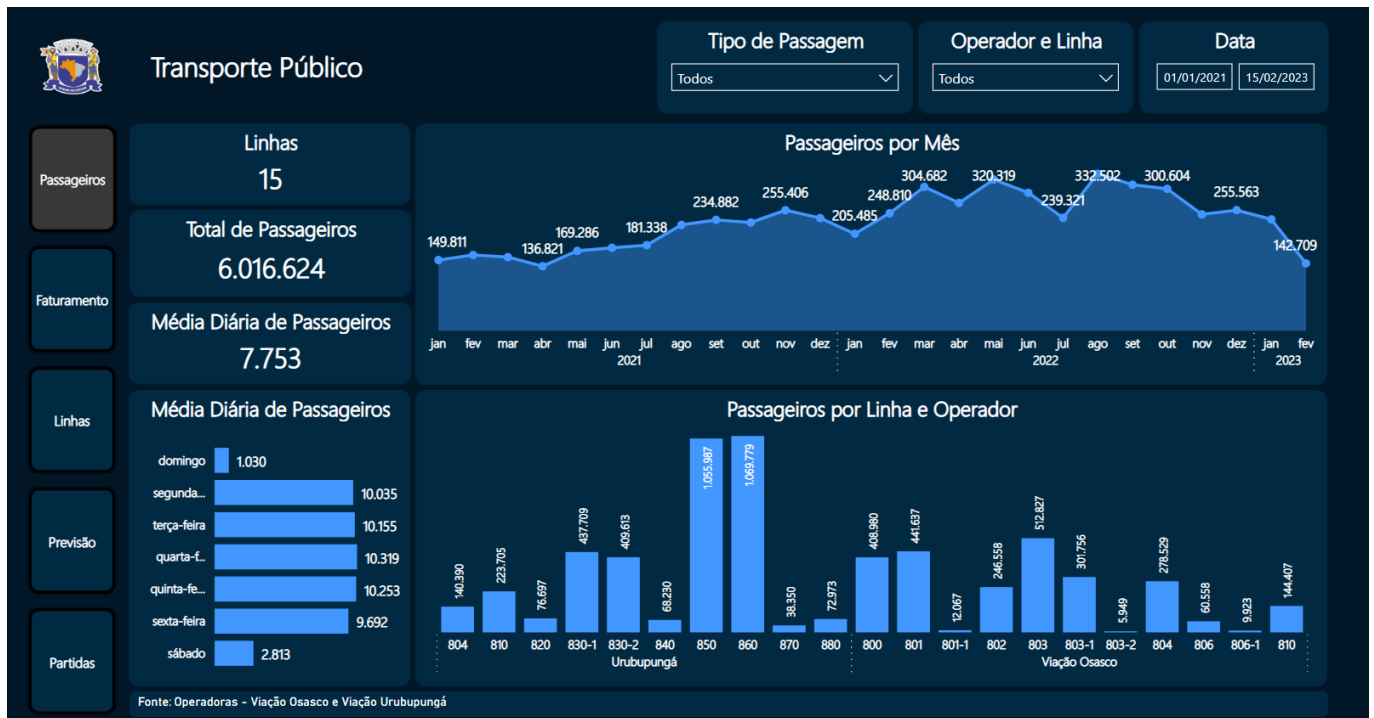

- Geolocalização de Ocorrências

Segurança Urbana

- Série Histórica da Taxa de delitos no SSP

- Dashboard de Violência Doméstica em 2022 - Fonte INFOCRIM.

Fonte: Secretaria de Estado dos Negócios da Segurança Pública com dados do Sistema de Informações Criminais (INFOCRIM)

Trânsito

- Acompanhamento das Ocorrências de trânsito em tempo real

- Monitoramento de Chuvas em Tempo Real

• Acompanhamento transporte coletivo - Passageiros

• Monitoramento de carros abandonados

Assistência Social